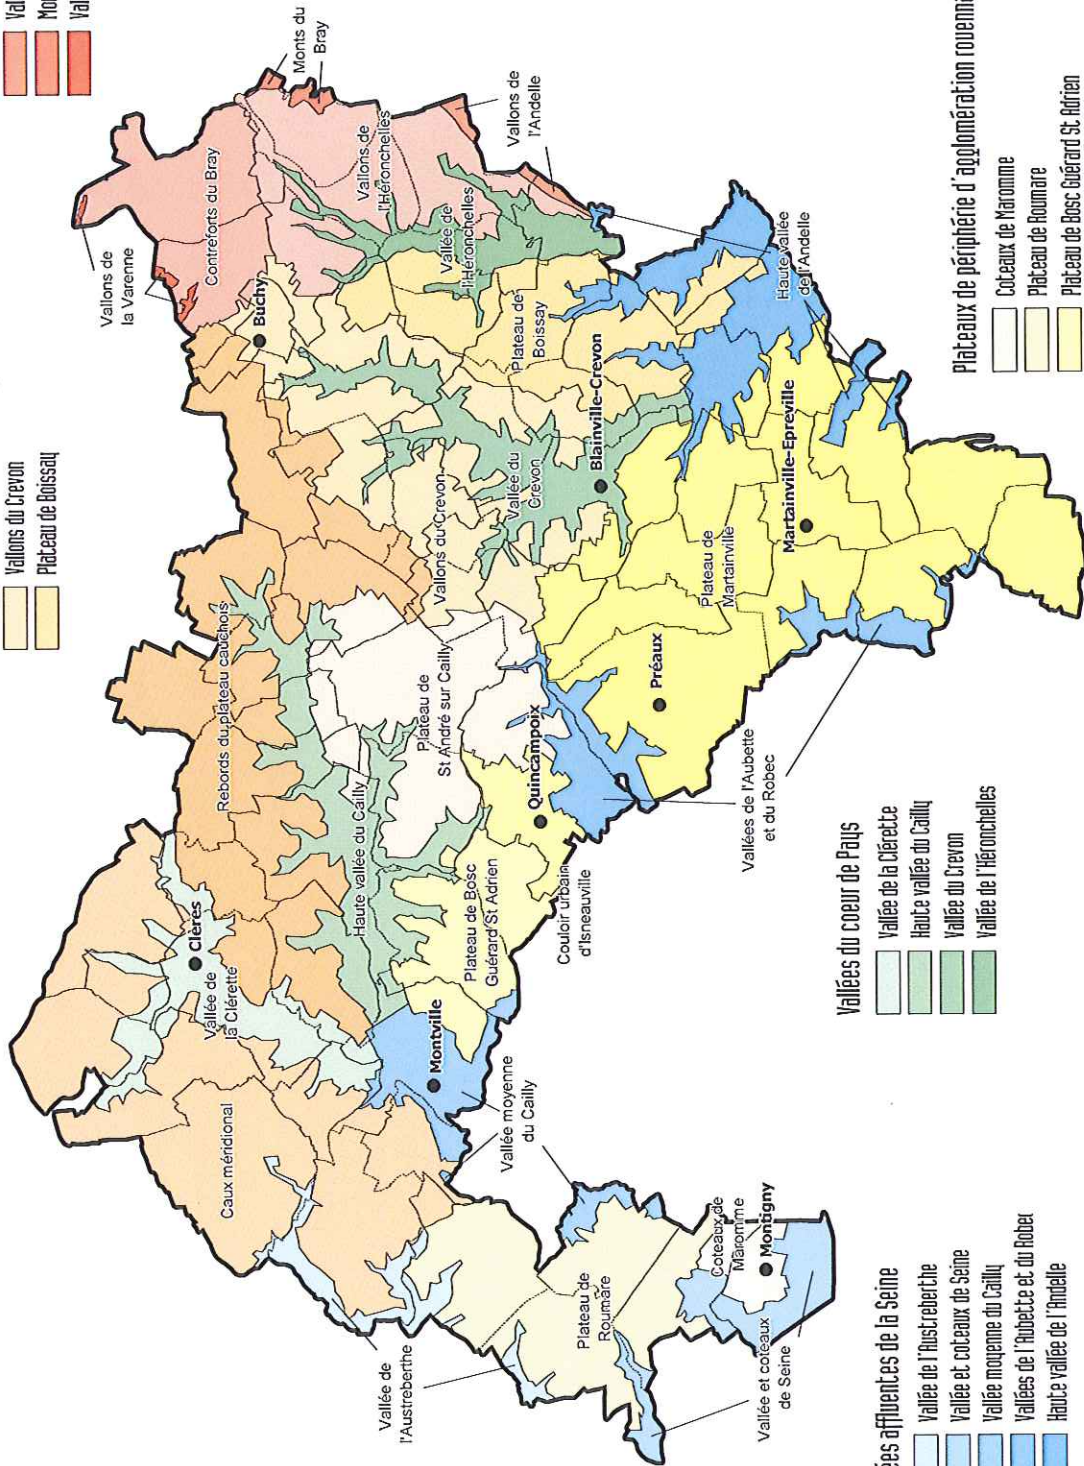

Les paysages du Pays entre Seine et Bray

Pays entre Seine et Bray
Syndicat mixte du pays
30 place de la Mairie
76116 Blainville Crevon

Demandeur :

Syndicat mixte du Pays entre Seine et Bray
30 place de la Mairie
76116 Blainville Crevon

Pays Entre Seine et Bray
Communes

Fond : ©IGN Paris - BD_Carto®

CHARTRE PAYSAGERE - Entités paysagères

Échelle: 1:2100 000

21/11/2006

Kilomètres

Ref info : PaysESSB/4111JUS/MI/entités.uor

Aux marges du Caux

- Caux méridional
- Rebords du plateau cauchinois

Plateaux du coeur de Pays

- Plateau de St André sur Cailly
- Vallons du Crevon
- Plateau de Boissau

Aux marges du Bray

- Vallons de l'Héronchelles
- Contreforts du Bray
- Vallons de l'Andelle
- Monts du Bray
- Vallons de la Varenne

Vallées du coeur de Pays

- Vallée de la Clèrette
- Haute vallée du Cailly
- Vallée du Crevon
- Vallée de l'Héronchelles

Vallées affluentes de la Seine

- Vallée de l'Austrerthe
- Vallée et coteaux de Seine
- Vallée moyenne du Cailly
- Vallées de l'Robette et du Rober
- Haute vallée de l'Andelle